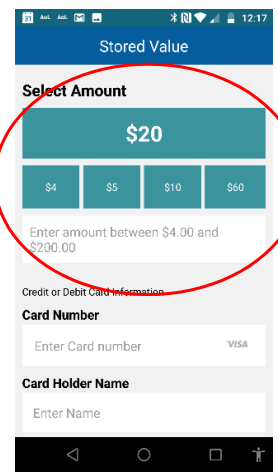

DiriGoTouchPass.org or 1-833-272-7270

كيفية تنزيل تطبيق Dirigo TouchPass وإضافة المال

للبدء بالخطوات الأولى

- افتح متجر التطبيقات/متجر الألعاب في هاتفك.
- قم بكتابة "TouchPass Transit" في شريط البحث، وتثبيت تطبيق TouchPass Transit.

إعداد حسابك:

- افتح التطبيق، قم بجولة سريعة على التطبيق (أو اضغط "no thanks" (لا شكرًا) للبدء بإعداد حسابك.
- اضغط "Don't have a card?" (لا أملك بطاقة). إذا كنت تملك بطاقة، **توقف**. لا يمكنك امتلاك التطبيق والبطاقة في الوقت نفسه. ينبغي على العملاء الذين يملكون حسابات بطاقة تسجيل بطاقتهم على الإنترنت على الموقع Touchpass.com.
- قم بإنشاء اسم مستخدم وكلمة مرور. (يجب أن تكون كلمة مرور مكونة من ثمانية أحرف على الأقل، بما في ذلك حرف واحد كبير/ورقم واحد على الأقل). تتبع اسم المستخدم الخاص بك إذ سيكون هناك حاجة للوصول إلى حسابك وإجراء تغييرات عليه.
- تالياً اقبل شروط وأحكام TouchPass وأخيراً، تحتاج إلى اختيار وكالتك. تأكد من اختيار Dirigo (Southern Maine) (Maine) ينبغي أن تكون هذه في أعلى القائمة.

لتحميل الأموال:

- اضغط على الزر الأخضر "Buy" (الشراء).
- اضغط على الشريط الأخضر "Stored Value" (\$) (القيمة المخزنة الخضراء).
- اختر المبلغ الذي ترغب في تحميله، أو اكتب مبلغًا مخصصًا (الحد الأدنى للتحميل هو 4 دولارات، والحد الأقصى 200 دولار).
- ادخل بطاقة المدين/الائتمان الخاصة بك أو معلومات مصرفك.
- انقر "Purchase" (الشراء) شراء وبهذا تكون قد انتهيت!

كيفية السفر

- ببساطة افتح تطبيق TouchPass الخاص بك.
- سترى رمز QR على شاشتك.
- عندما تصعد إلى الباص، قم بمسح رمز QR على القارئ الآلي. من الأفضل حمل هاتفك على بعد 10 بوصات (25 سم) من القارئ الآلي ومحاولة تجنب الإبهار البصري.
- حالما يظهر اللون الأخضر تكون قد انتهيت!