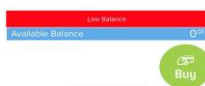

كيفية السفر

- ببساطة افتح تطبيق TouchPass الخاص بك.
- سترى رمز QR على شاشتك.
- عندما تصعد إلى الباص، قم بمسح رمز QR على القارئ الآلي. من الأفضل حمل هاتفك على بعد 10 بوصات (25 سم) من القارئ الآلي ومحاولة تجنب الإبهار البصري.
- حالما يظهر اللون الأخضر تكون قد انتهيت!