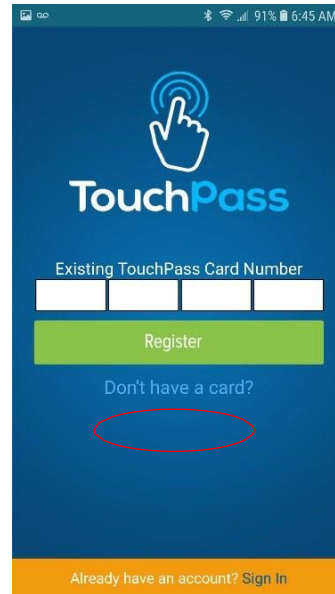

DiriGoTouchPass.org or 1-833-272-7270

كيفية تنزيل تطبيق Dirigo TouchPass وإضافة المال

للبدء بالخطوات الأولى

- افتح متجر التطبيقات/متجر الألعاب في هاتفك.
- قم بكتابة "TouchPass Transit" في شريط البحث، وتثبيت تطبيق TouchPass Transit.

إعداد حسابك:

- افتح التطبيق، قم بجولة سريعة على التطبيق (أو اضغط "no thanks" (لا شكرًا) للبدء بإعداد حسابك.
- اضغط "Don't have a card?" (لا أملك بطاقة). إذا كنت تملك بطاقة، **توقف**. لا يمكنك امتلاك التطبيق والبطاقة في الوقت نفسه. ينبغي على العملاء الذين يملكون حسابات بطاقة تسجيل بطاقتهم على الإنترنت على الموقع Touchpass.com.
- قم بإنشاء اسم مستخدم وكلمة مرور. (يجب أن تكون كلمة مرور مكونة من ثمانية أحرف على الأقل، بما في ذلك حرف واحد كبير/ورقم واحد على الأقل). تتبع اسم المستخدم الخاص بك إذ سيكون هناك حاجة للوصول إلى حسابك وإجراء تغييرات عليه.
- تالياً اقبل شروط وأحكام TouchPass وأخيراً، تحتاج إلى اختيار وكالتك. تأكد من اختيار Dirigo (Southern Maine) (Maine) ينبغي أن تكون هذه في أعلى القائمة.

كيفية السفر

- ببساطة افتح تطبيق TouchPass الخاص بك.
- سترى رمز QR على شاشتك.
- عندما تصعد إلى الباص، قم بمسح رمز QR على القارئ الآلي. من الأفضل حمل هاتفك على بعد 10 بوصات (25 سم) من القارئ الآلي ومحاولة تجنب الإبهار البصري.
- حالما يظهر اللون الأخضر تكون قد انتهيت!