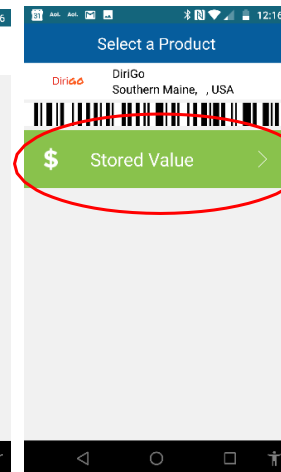

لتحميل الأموال:

- اضغط على الزر الأخضر "Buy" (الشراء).
- اضغط على الشريط الأخضر "Stored Value" ($) (القيمة المخزنة الخضراء).
- اختر المبلغ الذي ترغب في تحميله، أو اكتب مبلغًا مخصصًا (الحد الأدنى للتحميل هو 4 دولارات، والحد الأقصى 200 دولار).
- ادخل بطاقة المدين/الائتمان الخاصة بك أو معلومات مصرفك.
- انقر "Purchase" (الشراء) شراء وبهذا تكون قد انتهيت!