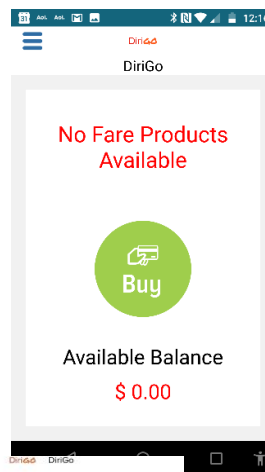

DiriGoTouchPass.org or 1-833-272-7270

كيفية تنزيل تطبيق Dirigo TouchPass وإضافة المال

للبدء بالخطوات الأولى

- افتح متجر التطبيقات/متجر الألعاب في هاتفك.
- قم بكتابة "TouchPass Transit" في شريط البحث، وتثبيت تطبيق TouchPass Transit.

إعداد حسابك:

- افتح التطبيق، قم بجولة سريعة على التطبيق (أو اضغط "no thanks" (لا شكرًا) للبدء بإعداد حسابك.
- اضغط "Don't have a card?" (لا أملك بطاقة). إذا كنت تملك بطاقة، **توقف**. لا يمكنك امتلاك التطبيق والبطاقة في الوقت نفسه. ينبغي على العملاء الذين يملكون حسابات بطاقة تسجيل بطاقتهم على الإنترنت على الموقع Touchpass.com.
- قم بإنشاء اسم مستخدم وكلمة مرور. (يجب أن تكون كلمة مرور مكونة من ثمانية أحرف على الأقل، بما في ذلك حرف واحد كبير/ورقم واحد على الأقل). تتبع اسم المستخدم الخاص بك إذ سيكون هناك حاجة للوصول إلى حسابك وإجراء تغييرات عليه.
- تالياً اقبل شروط وأحكام TouchPass وأخيراً، تحتاج إلى اختيار وكالتك. تأكد من اختيار Dirigo (Southern Maine) (Maine) ينبغي أن تكون هذه في أعلى القائمة.

كيفية السفر

- ببساطة افتح تطبيق TouchPass الخاص بك.
- سترى رمز QR على شاشتك.
- عندما تصعد إلى الباص، قم بمسح رمز QR على القارئ الآلي. من الأفضل حمل هاتفك على بعد 10 بوصات (25 سم) من القارئ الآلي ومحاولة تجنب الإبهار البصري.
- حالما يظهر اللون الأخضر تكون قد انتهيت!