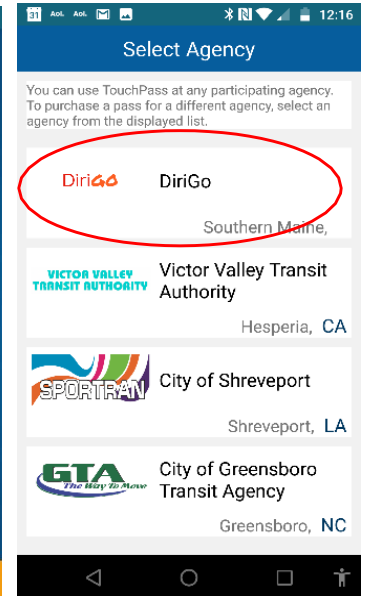

إعداد حسابك:

- افتح التطبيق، قم بجولة سريعة على التطبيق (أو اضغط "no thanks" (لا شكرًا) للبدء بإعداد حسابك.
- اضغط "Don't have a card?" (لا أملك بطاقة). إذا كنت تملك بطاقة، **توقف**. لا يمكنك امتلاك التطبيق والبطاقة في الوقت نفسه. ينبغي على العملاء الذين يملكون حسابات بطاقة تسجيل بطاقتهم على الإنترنت على الموقع Touchpass.com.
- قم بإنشاء اسم مستخدم وكلمة مرور. (يجب أن تكون كلمة مرور مكونة من ثمانية أحرف على الأقل، بما في ذلك حرف واحد كبير/ورقم واحد على الأقل). تتبع اسم المستخدم الخاص بك إذ سيكون هناك حاجة للوصول إلى حسابك وإجراء تغييرات عليه.
- تالياً اقبل شروط وأحكام TouchPass وأخيراً، تحتاج إلى اختيار وكالتك. تأكد من اختيار Dirigo (Southern Maine) (Maine) ينبغي أن تكون هذه في أعلى القائمة.